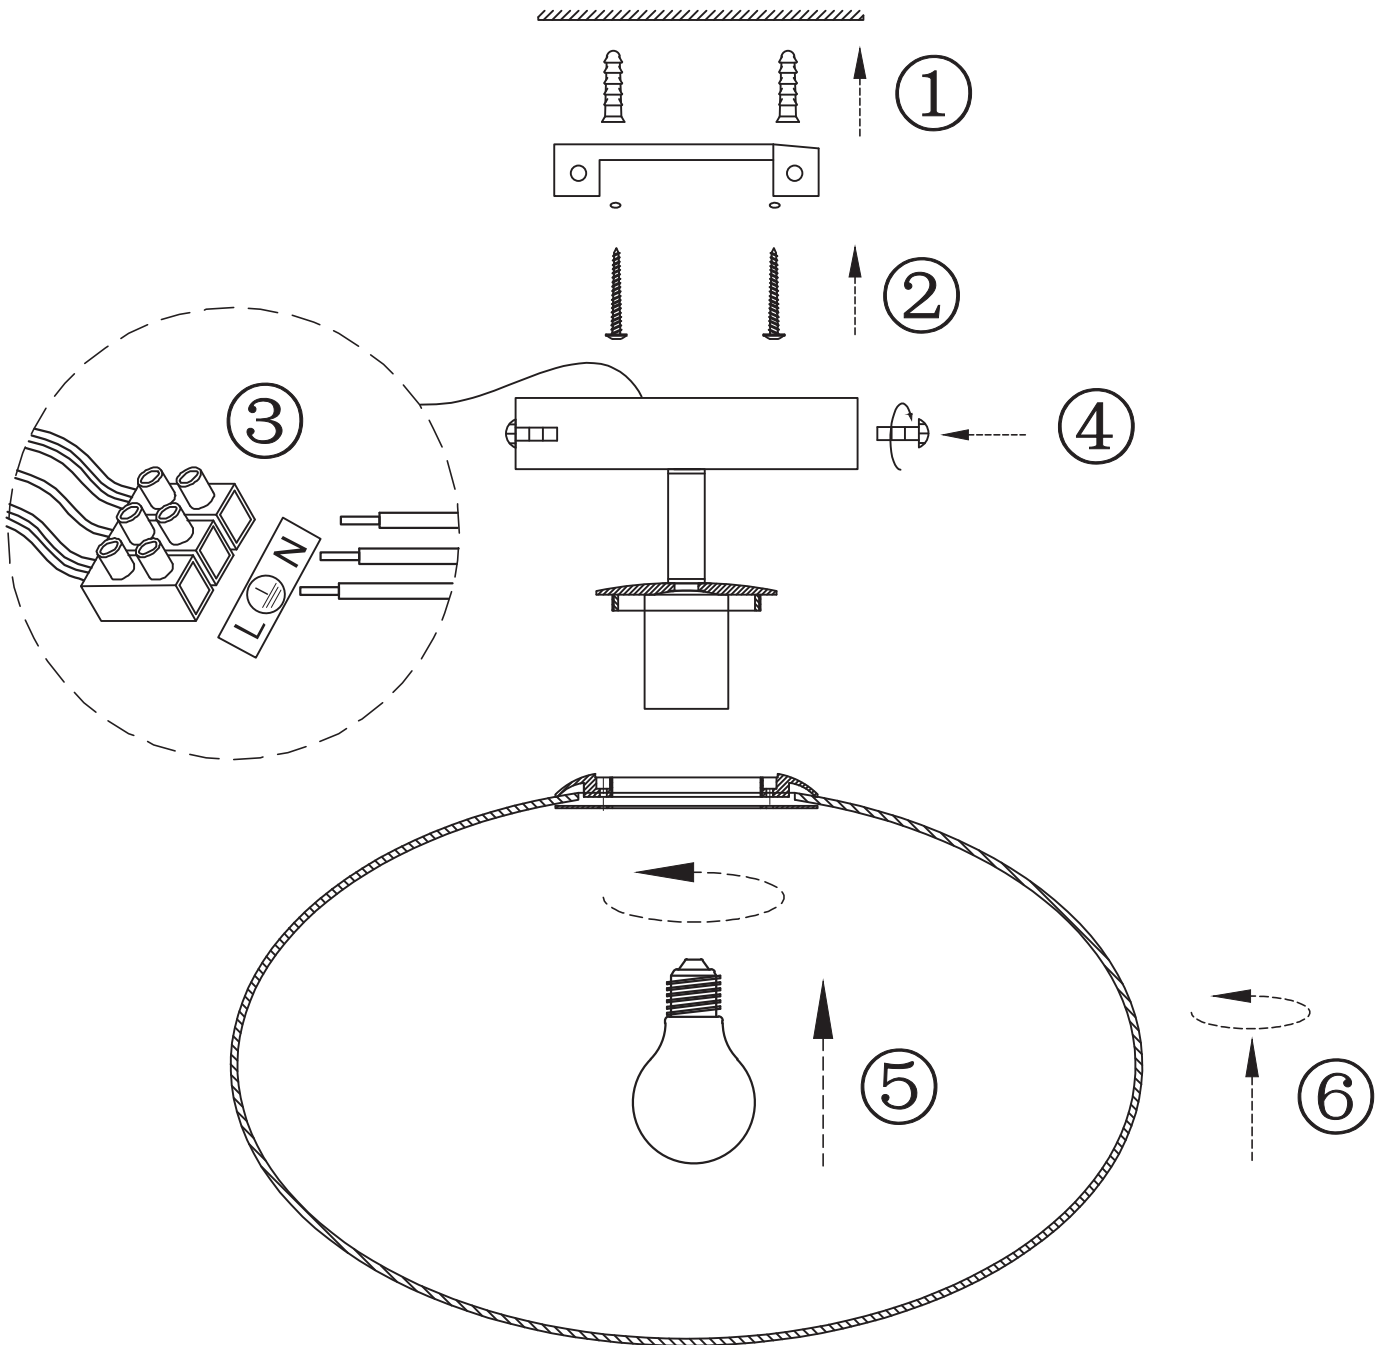

**GLOBO**  
LIGHTING  
www.globo-lighting.com

**15445D**  
**15445DC**  
**15445DG**

GLOBO Handels GmbH  
Gewerbestr. 3  
A-9184 Sankt Peter  
AUSTRIA